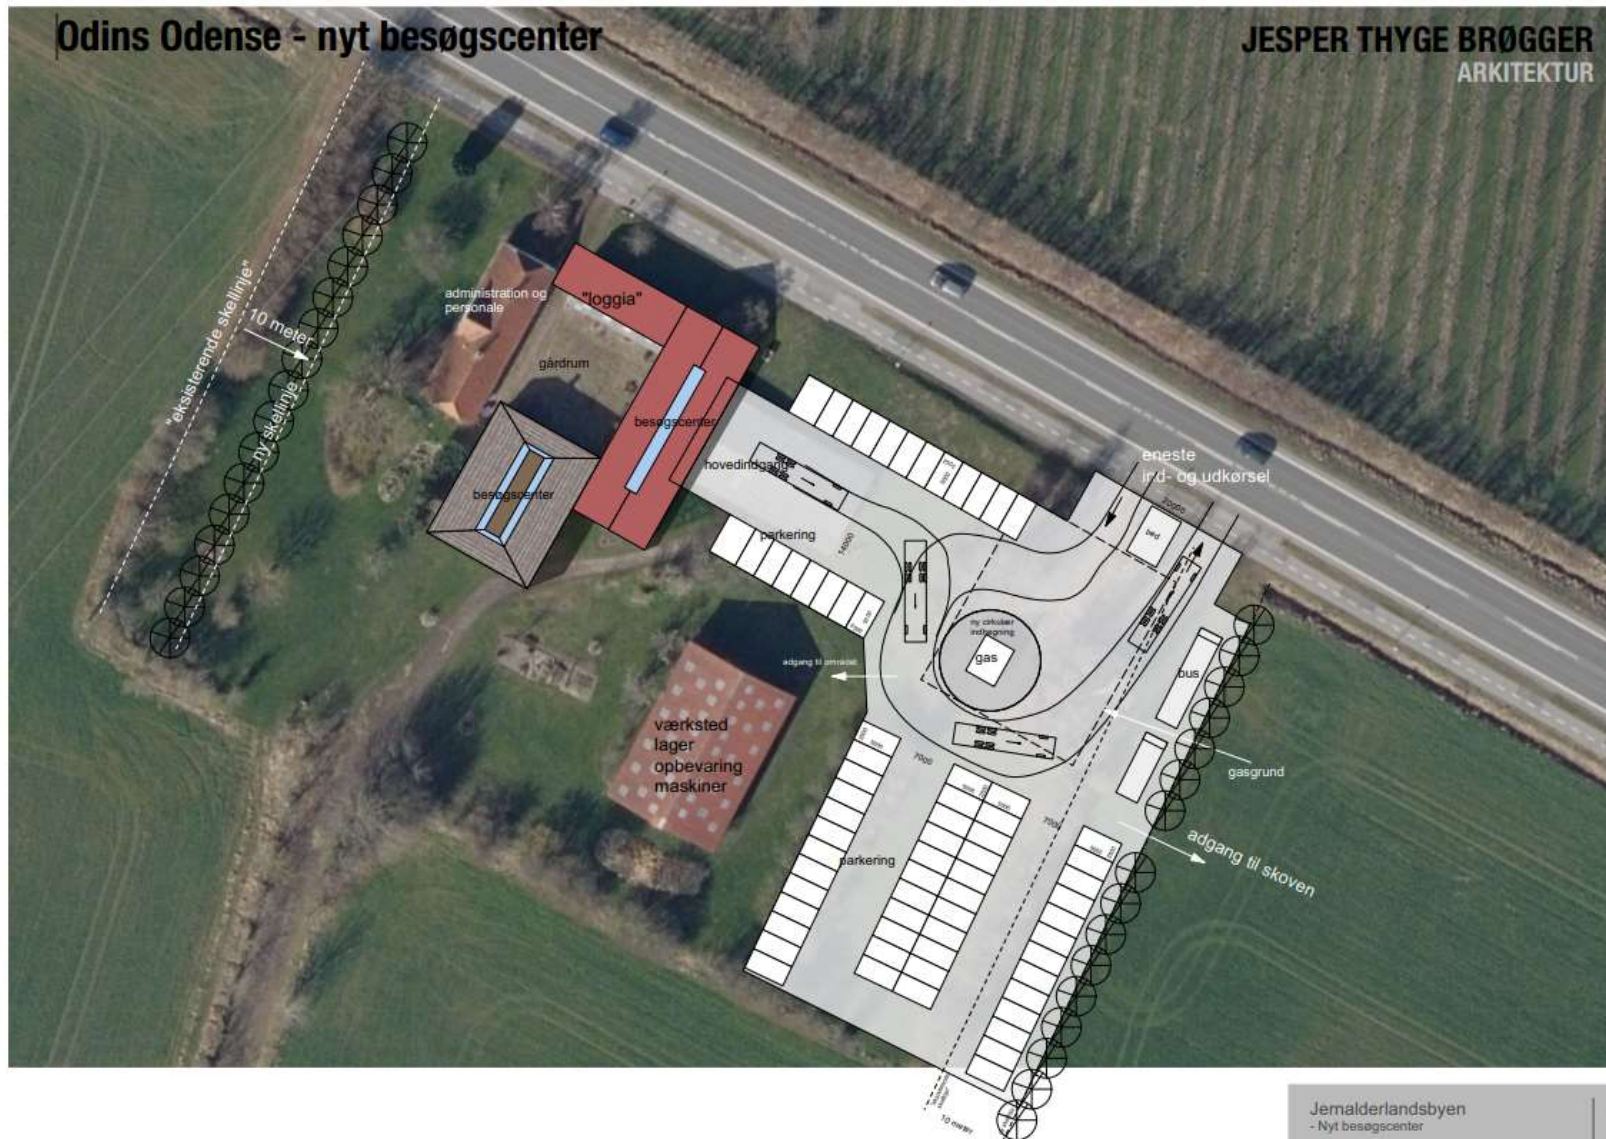

**Bilag 3**

*Krigsbytte fra Viemosen*

Skovplan

Odins Odense - nyt besøgscenter

JESPER THYGE BRØGGER  
ARKITEKTUR

Jernalderlandsbyen  
- Nyt besøgscenter

Jesper Thyge Brøgger arkitekt m.a.s. arkitektur  
mobil 24483387 j@jesperthyge.dk www.jesperthyge.dk

side 02  
situationstegning  
skala 1:500  
2022.02.22.

# Odins Odense - nyt besøgscenter

JESPER THYGE BRØGGER  
ARKITEKTUR